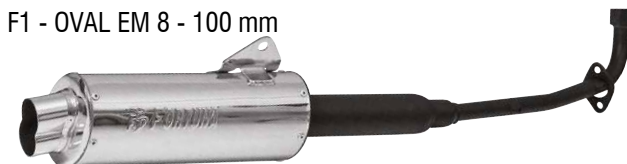

MVK 125

F1 - OVAL EM 8 - 100 mm

DISPONÍVEIS

Escapamento Super X 125 R
AF-825 (Preto / Cromado)

Escapamento Super X 125 R
AF-826 (Aluminio)