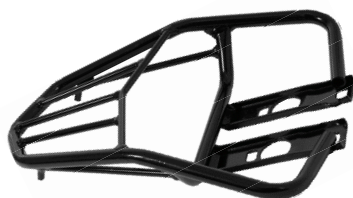

DISPONÍVEIS

Bagageiro Fan 2009 / Titan 150 KS/ES/ESD 2009 Mod. Rabeta da Moto
AF-2840 (Preto / Cromado)

Bagageiro Titan 150 2014 / Fan 125 2014 Mod. Rabeta da Moto
AF-2914 (Preto / Cromado)