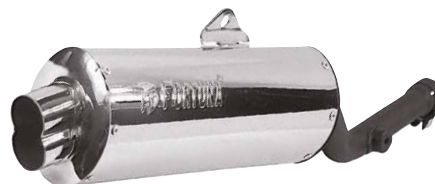

YAMAHA 225

F1 - OVAL - 100 mm

Escapamento TDM 225 / XT 225
AF-603 (Preto / Cromado)

Escapamento TDM 225 / XT 225
AF-604 (Alumínio)

YAMAHA 225

F1 - OVAL EM 8

DISPONÍVEIS

Escapamento TDM 225 / XT 225
AF-393 (Preto / Cromado)