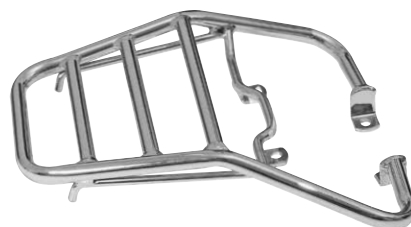

MVK 150

BAGAGEIRO

Bagageiro Street 150
AF-842 (Preto / Cromado)