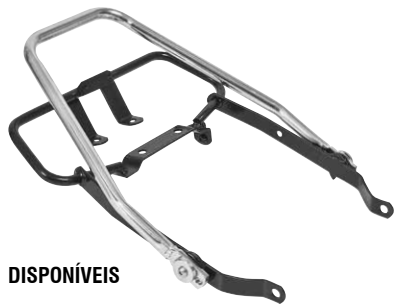

PONTEIRA P/ ESCAPAMENTO

XRe 300
AF-3049 (Prata)

NX 400 Falcon 2014
AF-3050 (Prata)

HONDA

APARATO DE APOIO

DISPONÍVEIS

Aparato de apoio Titan 2000
AF-1079 (Cromado)

Aparato de apoio Titan 150
AF-1081 (Cromado)