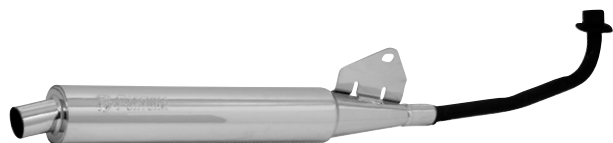

Escapamento Pop 100 - 2011
AF-2859 (Preto / Cromado)