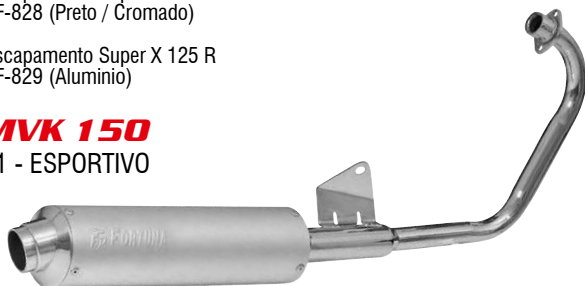

MVK 150

F1 - ESPORTIVO

DISPONÍVEIS

Escapamento Street 150
AF-833 (Alumínio)