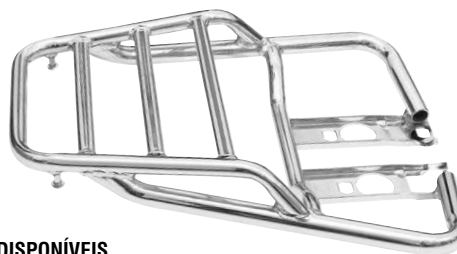

DISPONÍVEIS

Bagageiro CG Titan 2000 KS / ES / CG 125 Fan Mod. Gr
AF-665 (Preto / Cromado)

Bagageiro CG 125 Fan 2009 / CG Titan 150 KS/ES/ESD 2009 Mod. Gr
AF-955 (Preto / Cromado)

Bagageiro CG Titan 150 KS / ES / ESD Mod. GR
AF-666 (Preto / Cromado)

Bagageiro Titan 150 2014 / Fan 125 2014 Mod. GR
AF-2965 (Preto / Cromado)