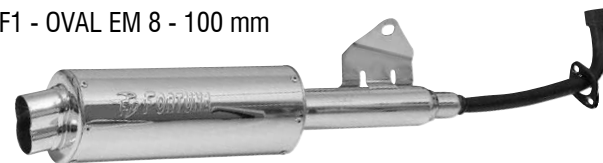

ORIGINAL

Escapamento Street 150
AF-831 (Cromado)

MVK 110

F1 - ESPORTIVO

Escapamento Fox 110
AF-816 (Cromado)

MVK 110

F1 - OVAL EM 8 - 100 mm

DISPONÍVEIS