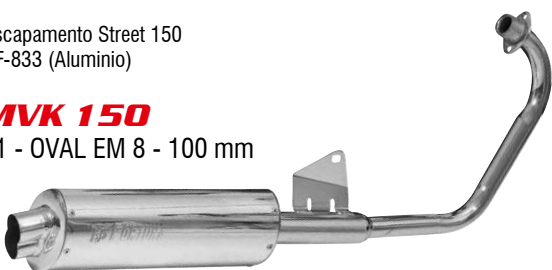

MVK 150

F1 - OVAL EM 8 - 100 mm

DISPONÍVEIS

Escapamento Street 150
AF-835 (Preto / Cromado)

Escapamento Street 150
AF-836 (Alumínio)