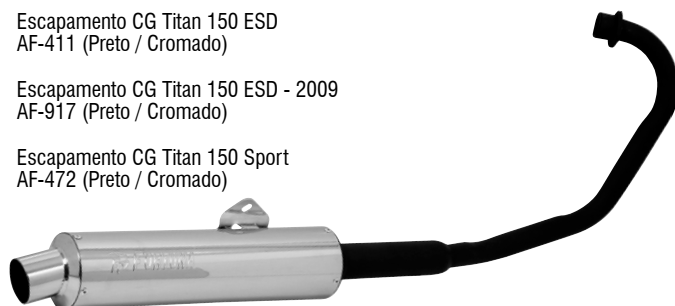

DISPONÍVEIS

Escapamento CBX 150 Aero
AF-47 (Preto)

Escapamento CBX 150 Aero
AF-48 (Cromado)

Escapamento CG Titan 150 KS / ES
AF-410 (Preto / Cromado)

Escapamento CG Titan 150 KS/ES - 2009
AF-916 (Preto / Cromado)

Escapamento CG Titan 150 ESD
AF-411 (Preto / Cromado)

Escapamento CG Titan 150 ESD - 2009
AF-917 (Preto / Cromado)

Escapamento CG Titan 150 Sport
AF-472 (Preto / Cromado)