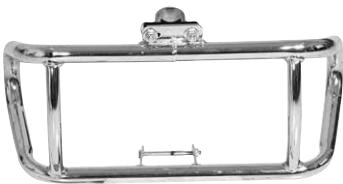

SUZUKI
PROTETOR DE PERNAS
MODELO WAY (com reforço)

DISPONÍVEIS

Protetor YES 125
AF-563 (Preto / Cromado)

>>

Protetor GSR 150 I
AF-2677 (Preto / Cromado)