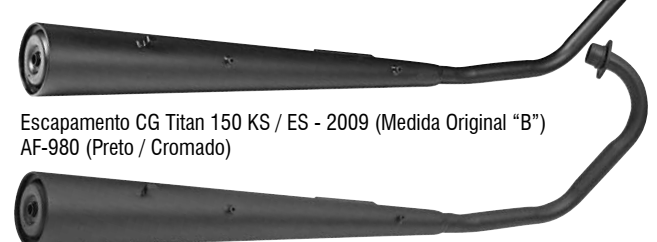

Escapamento CG Titan 150 KS / ES - 2009 (Medida Original)
AF-908 (Preto / Cromado)

Escapamento CG Titan 150 KS / ES - 2009 (Medida Original "B")
AF-980 (Preto / Cromado)

Escapamento CG Titan 150 KS/ES - 2009 (Classe "B")
AF-909 (Preto / Cromado)