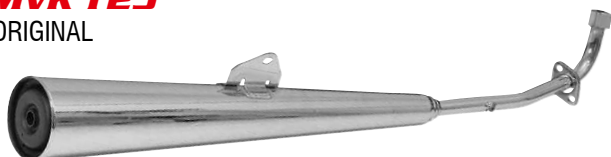

Protetor Seta 125 mod. Way c/ Reforço
AF-864 (Preto / Cromado)

MVK 110

ORIGINAL

Escapamento Fox 110
AF-815 (Preto / Cromado)

MVK 125

ORIGINAL

Escapamento Super X 125 R
AF-823 (Preto / Cromado)

MVK 150