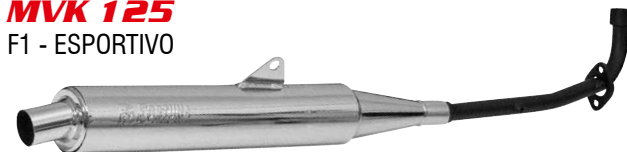

MVK 125

F1 - ESPORTIVO

Escapamento Super X 125 R
AF-824 (Cromado)