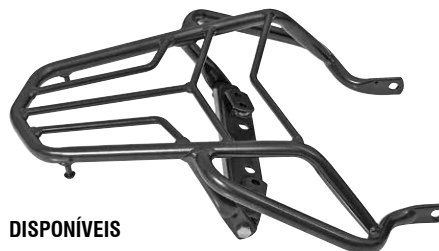

DISPONÍVEIS

Bagageiro XTZ 250 Lander
AF-832 (Preto / Prata / Grafite)

Bagageiro Teneré 250
AF-2758 (Preto / Prata / Grafite)

DESCANSO LATERAL

MODELO ORIGINAL

DISPONÍVEIS

Descanso Lateral Fazer 150/Factor 125
AF-3035 (Preto)