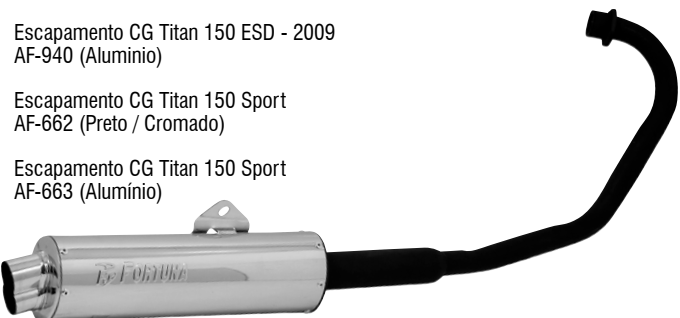

DISPONÍVEIS

Escapamento CG Titan 150 KS/ES 2014/EX 2014
AF-2922 (Preto / Cromado)

>>

Escapamento CG Titan 150 KS/ES 2014/EX 2014
AF-2923 (Alumínio)