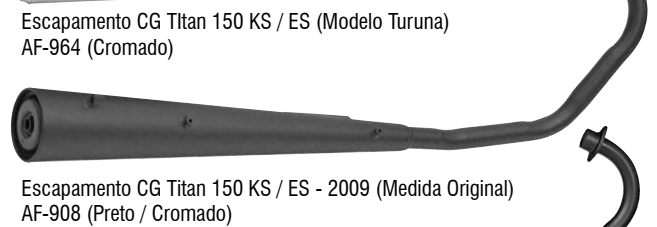

Escapamento Biz 125 2011 (Modelo Estralado)
AF-2640 (Preto)

HONDA 150
ORIGINAL

Escapamento CBX 150 Aero
AF-13 (Cromado)

Escapamento NX 150
AF-17

Escapamento Titan 150 KS / ES (Medida Original)
AF-460 (Cromado)

Escapamento CG Titan 150 KS / ES (Medida Original "B")
AF-978 (Cromado)

Escapamento CG Titan 150 KS / ES (Classe "B")
AF-424 (Cromado)

Escapamento CG Titan 150 KS / ES (Modelo Aberto)
AF-454 (Cromado)

Escapamento CG Titan 150 KS / ES (Modelo Estralado)
AF-2641 (Cromado)