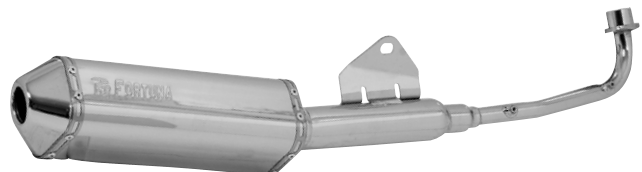

DISPONÍVEIS

Escapamento Pop 100
AF-2930 (Preto / Cromado)

Escapamento Pop 100
AF-2931 (Alumínio)

Escapamento Pop 100 2011
AF-2864 (Preto / Cromado)

Escapamento Pop 100 2011
AF-2865 (Alumínio)