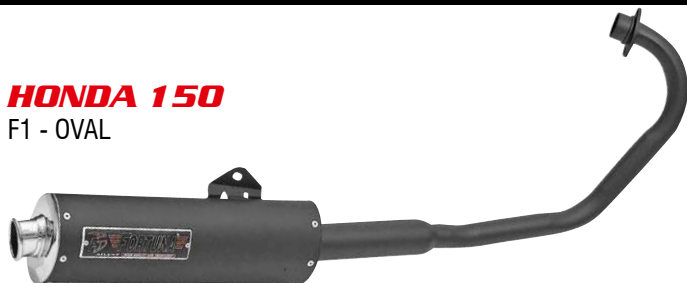

Escapamento CG Titan 150 ESD - 2009
AF-917 (Preto / Cromado)

Escapamento CG Titan 150 Sport
AF-472 (Preto / Cromado)

Escapamento CG Titan 150 KS/ES 2014/ EX 2014
AF-2919 (Preto / Cromado)

HONDA 150

F1 - OVAL