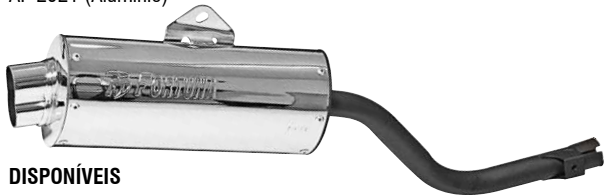

DISPONÍVEIS

Escapamento NXR 150 Bros - 2009
AF-1022 (Preto / Cromado)

Escapamento NXR 150 Bros - 2009
AF-1023 (Alumínio)