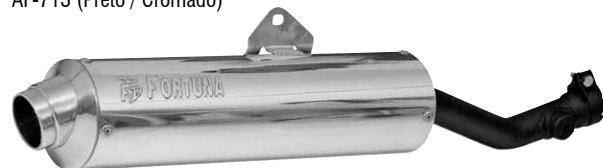

Escapamento Fazer 250
AF-517 (Preto / Cromado)

Escapamento Fazer 250 - 2010
AF-1071 (Preto / Cromado)

DISPONÍVEIS

Escapamento Fazer 250
AF-515 (Alumínio)

Escapamento Fazer 250 - 2010
AF-1072 (Alumínio)

Escapamento XTZ 250 Lander / Teneré 250
AF-713 (Preto / Cromado)