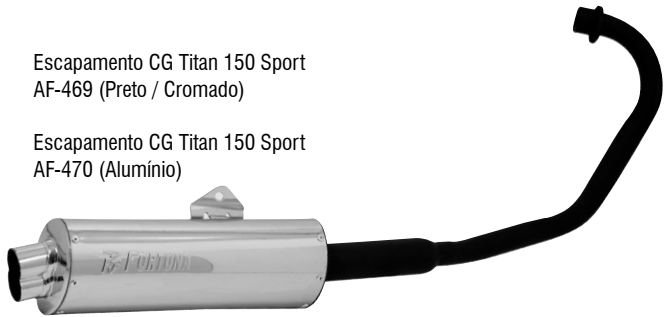

Escapamento CG Titan 150 Sport
AF-469 (Preto / Cromado)

Escapamento CG Titan 150 Sport
AF-470 (Alumínio)

DISPONÍVEIS

Escapamento CG Titan 150 KS/ES 2014/EX 2014
AF-2920 (Preto / Cromado)

Escapamento CG Titan 150 KS/ES 2014/EX 2014
AF-2921 (Alumínio)