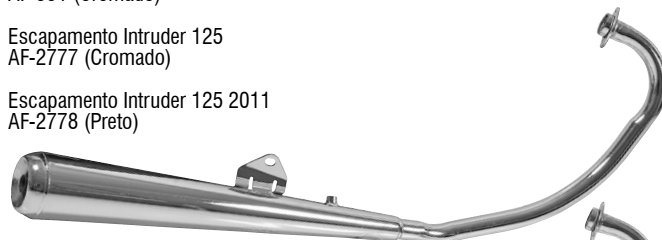

DISPONÍVEIS

Escapamento YES 125
AF-551 (Cromado)

Escapamento Intruder 125
AF-2777 (Cromado)

Escapamento Intruder 125 2011
AF-2778 (Preto)

Escapamento YES 125 - Modelo Turuna
AF-1052 (Cromado)